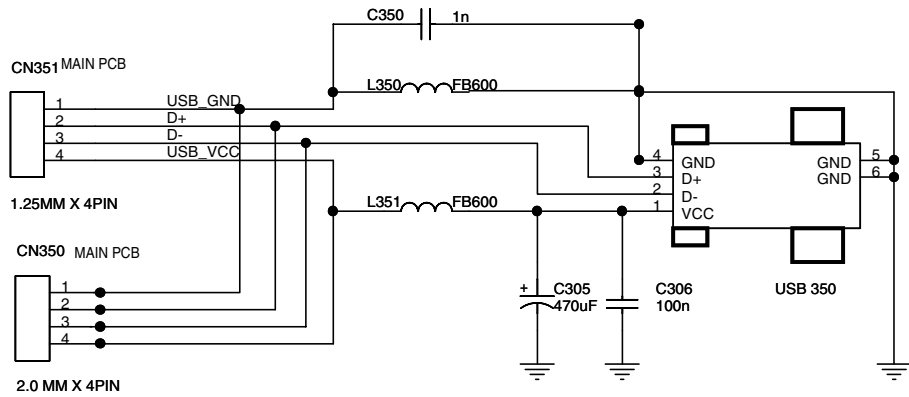

Service Document **Exchange Set**

Beezz RCD 6800 DEC

**Service
Manual**Sicherheit
SafetyMaterialnr./Part No.
720108000001

Es gelten die Vorschriften und Sicherheitshinweise gemäß dem Service Manual „Sicherheit“, Materialnummer 720108000001, sowie zusätzlich die eventuell abweichenden, landesspezifischen Vorschriften!

This Service Document is only available as data

Änderungen vorbehalten/Subject to alteration

Made by GRUNDIG in Germany • TCC 0506 HH

<http://www.grundig.com>

RC6800-AP_POWER
ISSUE : 1

RCD6800-01-CD SERVO

NOR_FLASH_SDRAM_COECD

RCD6800-04-USB-SD/MMC

RCD6800-05-LCD_KEY

RCD6800 TUNER-TELECHIP

Ersatzteilliste Spare Parts List

AUDIO

11 / 2005

BEEZZ RCD 6800 DEC

BESTELL-NR. / ORDER NO.: GDR5000

POS. NR. POS. NO.	ABB. FIG.	MATERIAL-NR. PART NUMBER	ANZ. QTY.	BEZEICHNUNG 	DESCRIPTION 
		GDR5000		BEEZZ RCD 6800 DEC SCHWARZ TAUSCHGERAET	BEEZZ RCD 6800 DEC BLACK EXCHANGE SET
0001.000		759540541100		STABANTENNE	ROD ANTENNA
0002.000		759540541200		BATTERIEFACHDECKEL	BATTERY DOOR
0010.000		720117138300		FERNBEDIENUNG	REMOTE CONTROL
0015.000!		829099100300		NETZKABEL M.FLACHSTECKER GWN9.	MAINS LEAD W.FLAT PLUG GWN9.0
		720114063000		BEDIENUNGSANLEITUNG D,GB,F,I,PE,NL,PL,DK,S,FIN,TR	INSTURCTION MANUALP D,GB,F,I,PE,NL,PL,DK,S,FIN,TR