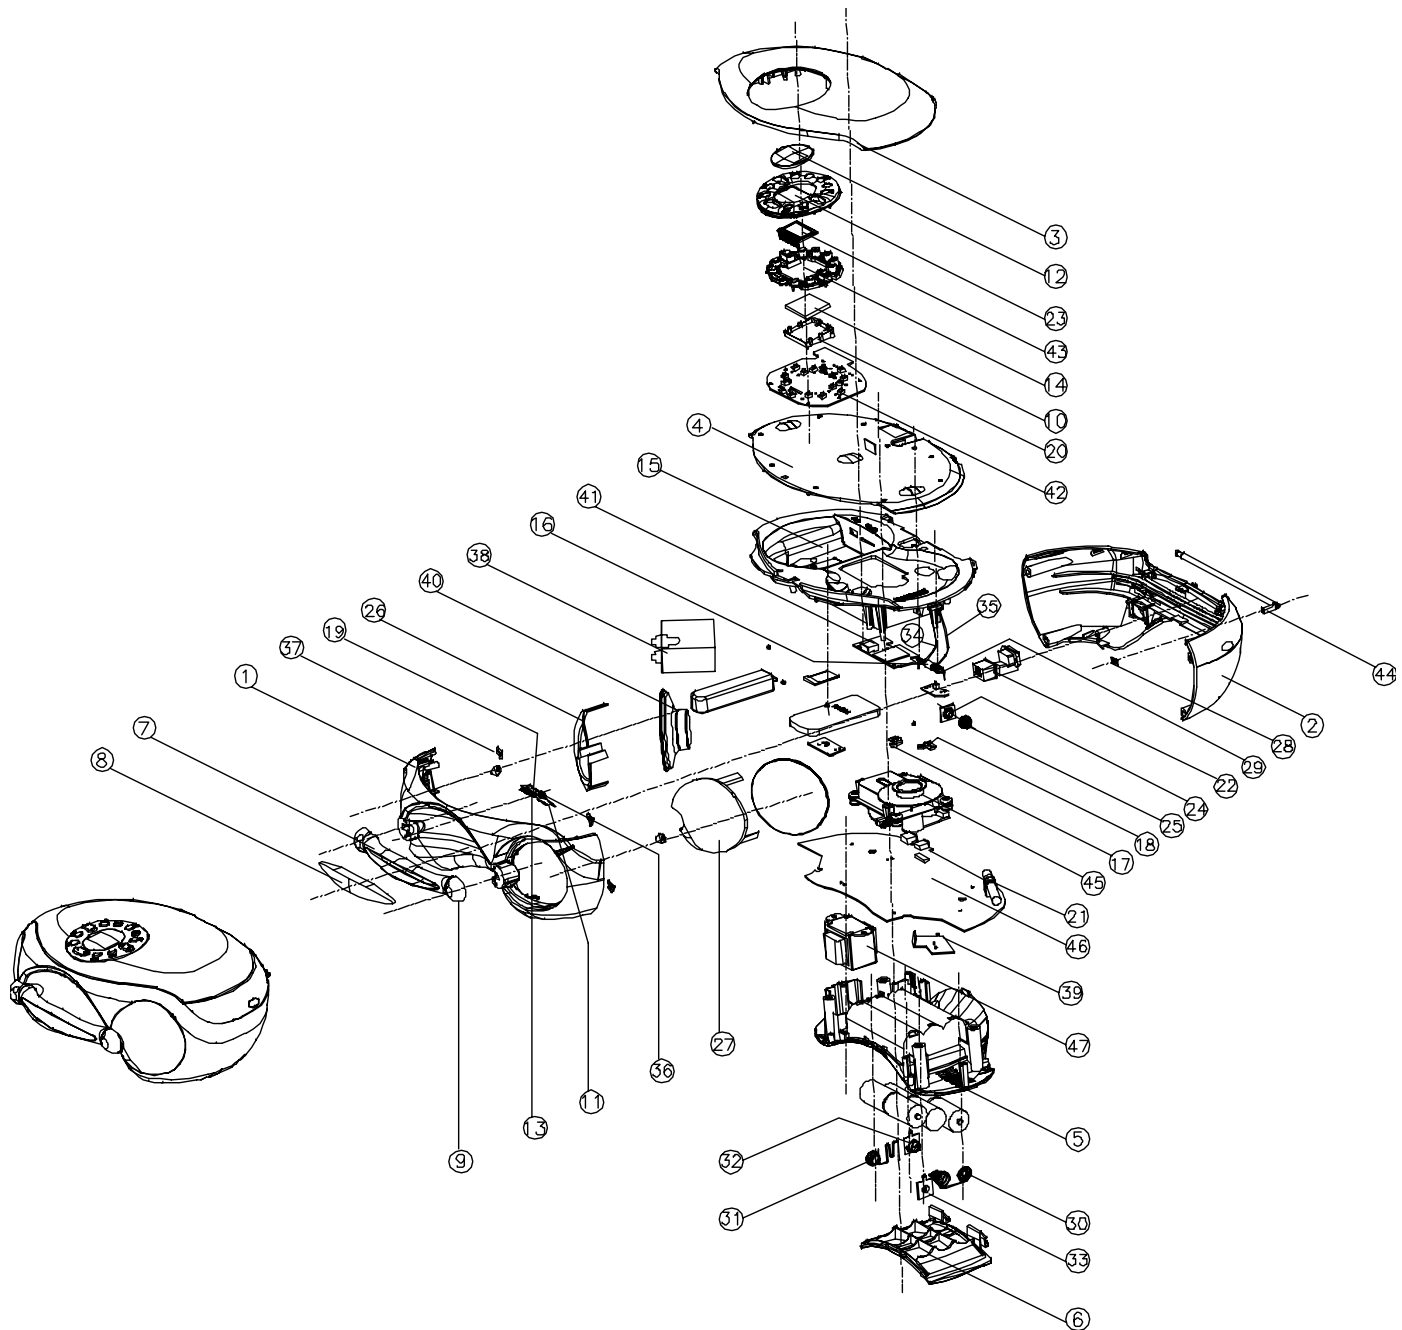

RCD6800-04-USB-SD/MMC

RCD6800-05-LCD_KEY

RCD6800 TUNER-TELECHIP

Ersatzteilliste Spare Parts List

AUDIO

11 / 2005

BEEZZ RCD 6800 DEC

BESTELL-NR. / ORDER NO.: GDR5000

POS. NR. POS. NO.	ABB. FIG.	MATERIAL-NR. PART NUMBER	ANZ. QTY.	BEZEICHNUNG 	DESCRIPTION 
		GDR5000		BEEZZ RCD 6800 DEC SCHWARZ TAUSCHGERAET	BEEZZ RCD 6800 DEC BLACK EXCHANGE SET
0001.000		759540541100		STABANTENNE	ROD ANTENNA
0002.000		759540541200		BATTERIEFACHDECKEL	BATTERY DOOR
0010.000		720117138300		FERNBEDIENUNG	REMOTE CONTROL
0015.000!		829099100300		NETZKABEL M.FLACHSTECKER GWN9.	MAINS LEAD W.FLAT PLUG GWN9.0
		720114063000		BEDIENUNGSANLEITUNG D,GB,F,I,PE,NL,PL,DK,S,FIN,TR	INSTURCTION MANUALP D,GB,F,I,PE,NL,PL,DK,S,FIN,TR