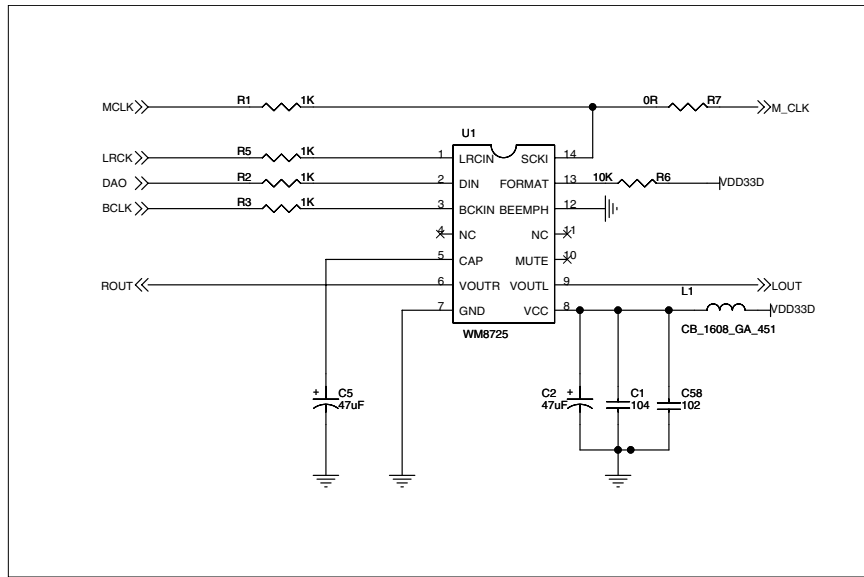

Service Document **Exchange Set**

Beezz RCD 6800 DEC

**Service
Manual**Sicherheit
SafetyMaterialnr./Part No.
720108000001

Es gelten die Vorschriften und Sicherheitshinweise gemäß dem Service Manual „Sicherheit“, Materialnummer 720108000001, sowie zusätzlich die eventuell abweichenden, landesspezifischen Vorschriften!

This Service Document is only available as data

Änderungen vorbehalten/Subject to alteration

Made by GRUNDIG in Germany • TCC 0506 HH

<http://www.grundig.com>

RC6800-AP_POWER
ISSUE : 1

RCD6800-01-CD SERVO

NOR_FLASH_SDRAM_COECD

RCD6800-04-USB-SD/MMC

RCD6800-05-LCD_KEY

RCD6800 TUNER-TELECHIP

Ersatzteilliste Spare Parts List

AUDIO

11 / 2005

BEEZZ RCD 6800 DEC

BESTELL-NR. / ORDER NO.: GDR5000

POS. NR. POS. NO.	ABB. FIG.	MATERIAL-NR. PART NUMBER	ANZ. QTY.	BEZEICHNUNG 	DESCRIPTION 
		GDR5000		BEEZZ RCD 6800 DEC SCHWARZ TAUSCHGERAET	BEEZZ RCD 6800 DEC BLACK EXCHANGE SET
0001.000		759540541100		STABANTENNE	ROD ANTENNA
0002.000		759540541200		BATTERIEFACHDECKEL	BATTERY DOOR
0010.000		720117138300		FERNBEDIENUNG	REMOTE CONTROL
0015.000!		829099100300		NETZKABEL M.FLACHSTECKER GWN9.	MAINS LEAD W.FLAT PLUG GWN9.0
		720114063000		BEDIENUNGSANLEITUNG D,GB,F,I,PE,NL,PL,DK,S,FIN,TR	INSTURCTION MANUALP D,GB,F,I,PE,NL,PL,DK,S,FIN,TR