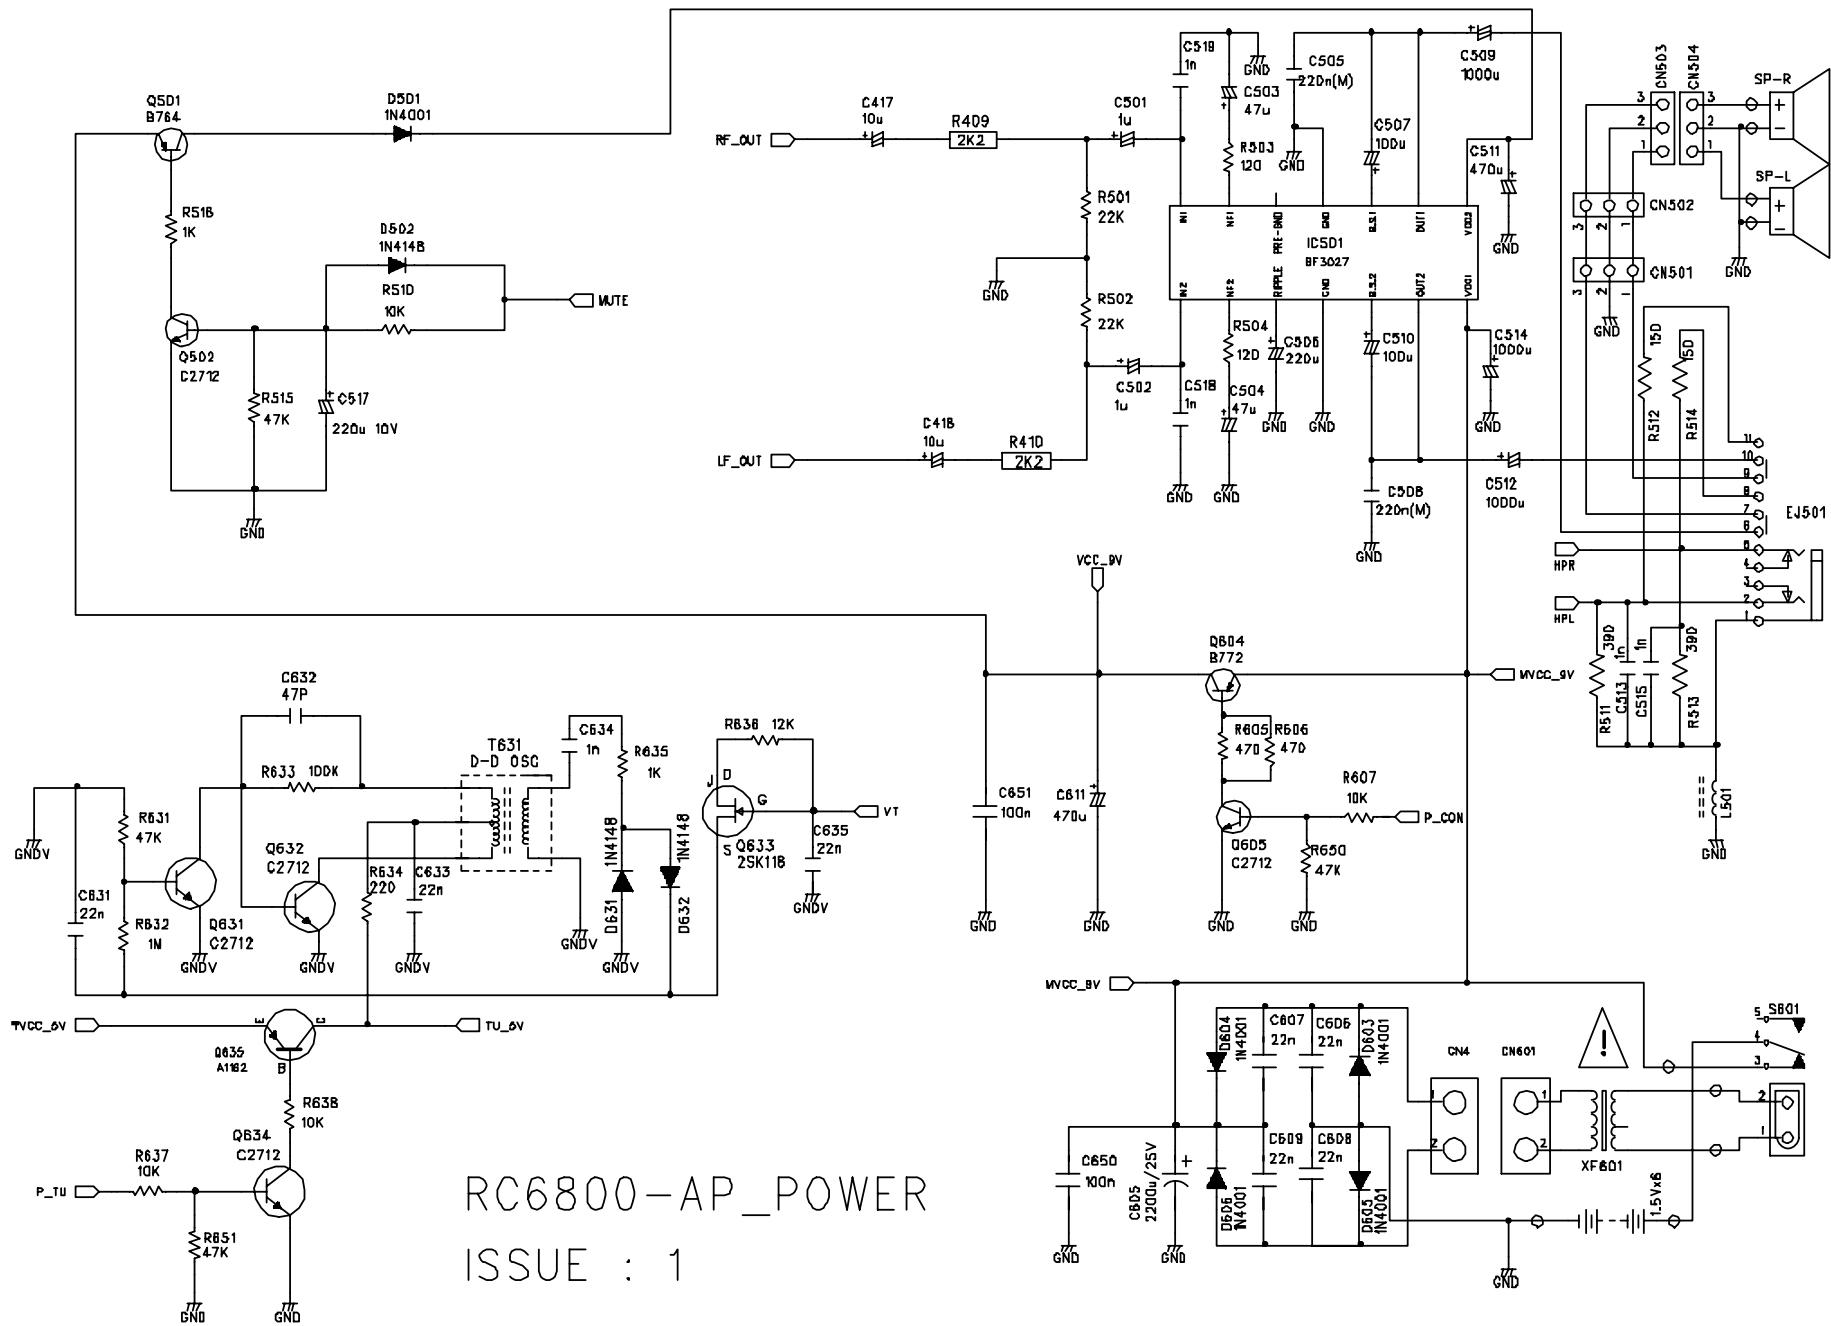

Service Document **Exchange Set**

Beezz RCD 6800 DEC

**Service
Manual**Sicherheit
SafetyMaterialnr./Part No.
720108000001

Es gelten die Vorschriften und Sicherheitshinweise gemäß dem Service Manual „Sicherheit“, Materialnummer 720108000001, sowie zusätzlich die eventuell abweichenden, landesspezifischen Vorschriften!

This Service Document is only available as data

Änderungen vorbehalten/Subject to alteration

Made by GRUNDIG in Germany • TCC 0506 HH

<http://www.grundig.com>

RC6800-AP_POWER
ISSUE : 1

RCD6800-01-CD SERVO

NOR_FLASH_SDRAM_COECD