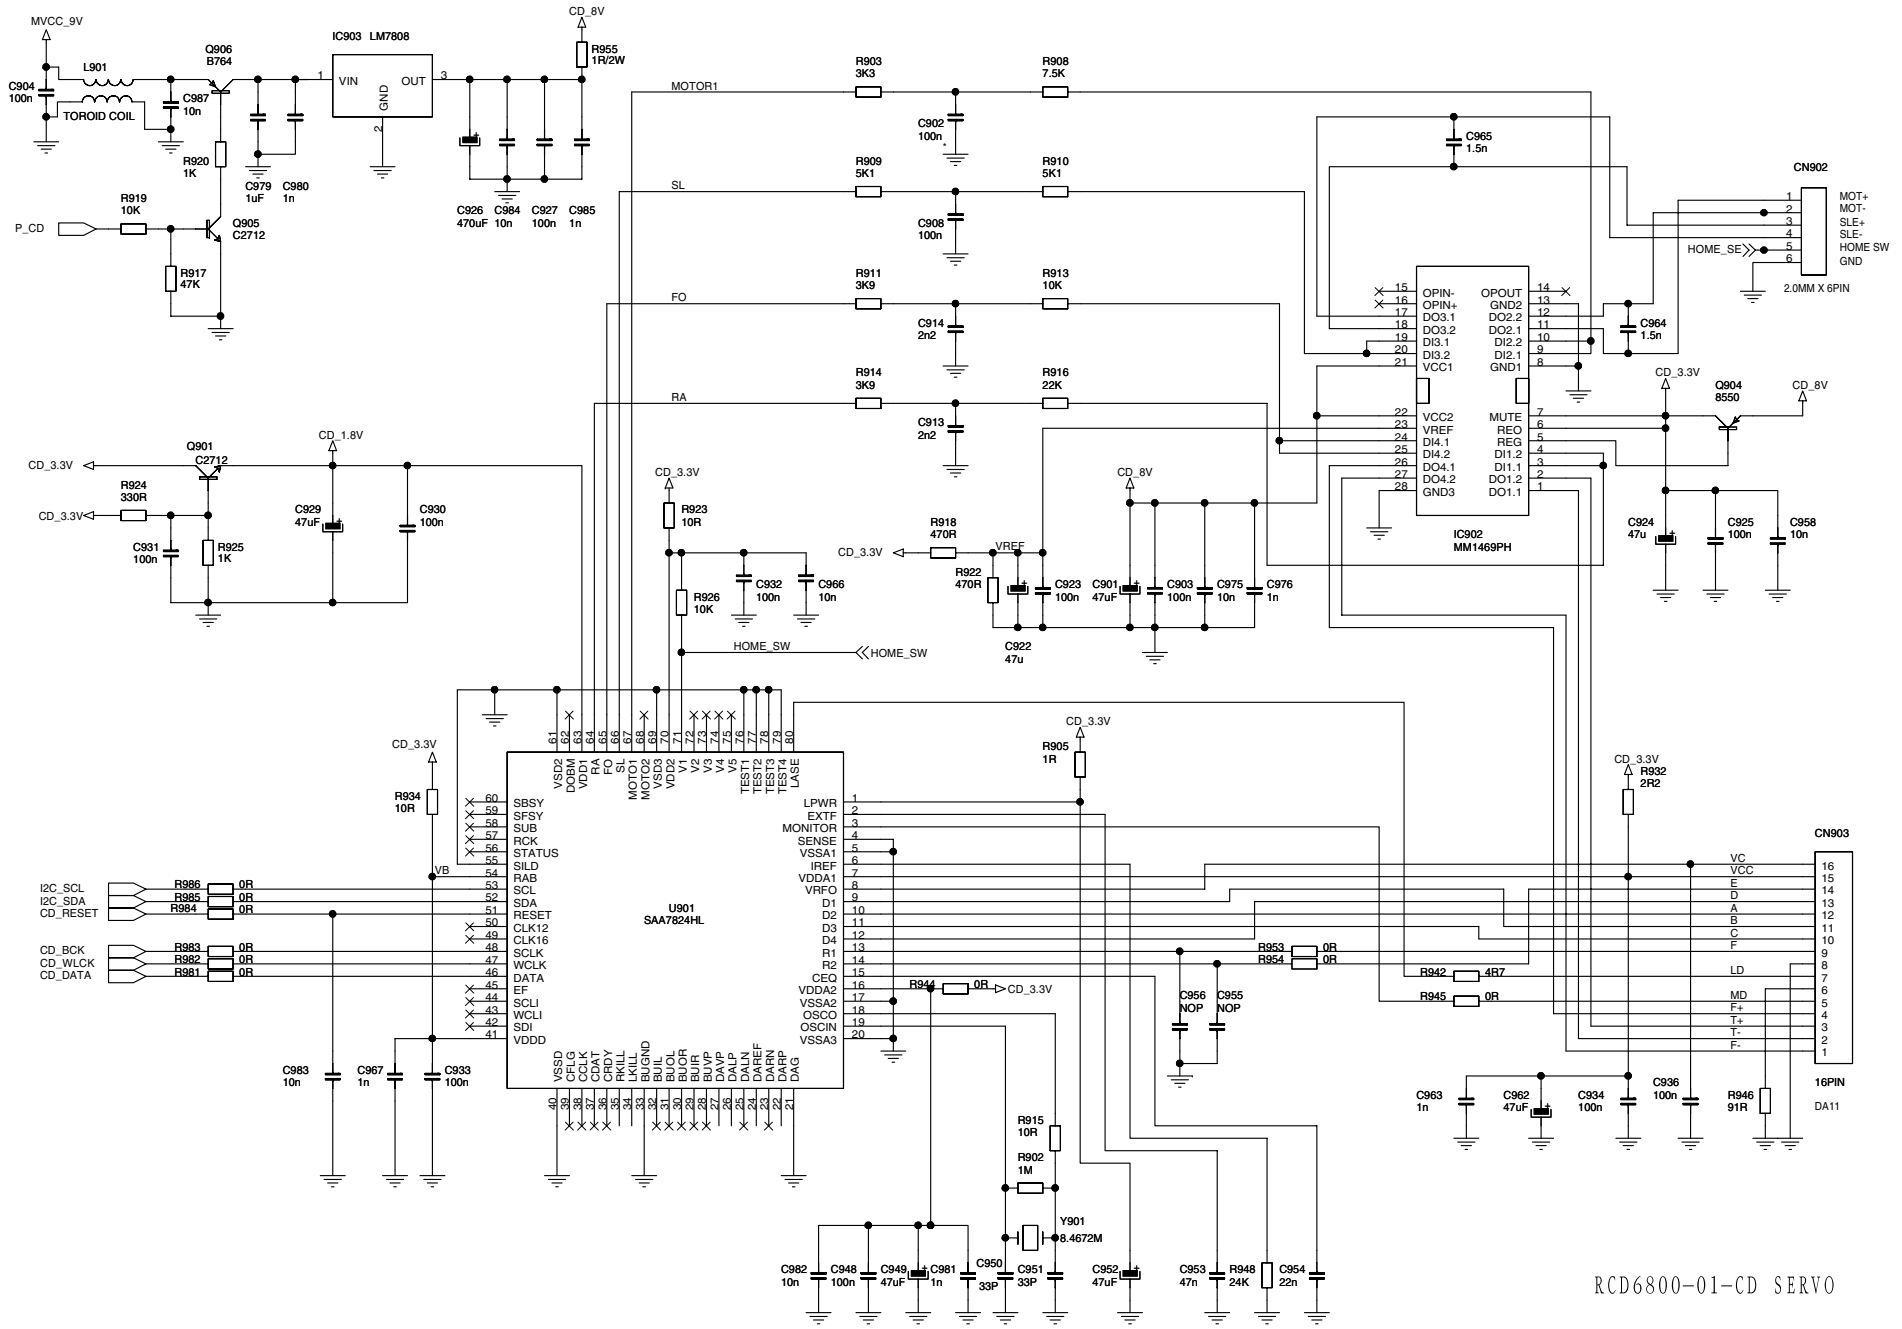

Service Document **Exchange Set**

Beezz RCD 6800 DEC

**Service
Manual**Sicherheit
SafetyMaterialnr./Part No.
720108000001

Es gelten die Vorschriften und Sicherheitshinweise gemäß dem Service Manual „Sicherheit“, Materialnummer 720108000001, sowie zusätzlich die eventuell abweichenden, landesspezifischen Vorschriften!

This Service Document is only available as data

Änderungen vorbehalten/Subject to alteration

Made by GRUNDIG in Germany • TCC 0506 HH

<http://www.grundig.com>

RC6800-AP_POWER
ISSUE : 1

RCD6800-01-CD SERVO

NOR_FLASH_SDRAM_COECD

RCD6800-04-USB-SD/MMC

RCD6800-05-LCD_KEY

RCD6800 TUNER-TELECHIP

Ersatzteilliste Spare Parts List

AUDIO

11 / 2005

BEEZZ RCD 6800 DEC

BESTELL-NR. / ORDER NO.: GDR5000

POS. NR. POS. NO.	ABB. FIG.	MATERIAL-NR. PART NUMBER	ANZ. QTY.	BEZEICHNUNG 	DESCRIPTION 
		GDR5000		BEEZZ RCD 6800 DEC SCHWARZ TAUSCHGERAET	BEEZZ RCD 6800 DEC BLACK EXCHANGE SET
0001.000		759540541100		STABANTENNE	ROD ANTENNA
0002.000		759540541200		BATTERIEFACHDECKEL	BATTERY DOOR
0010.000		720117138300		FERNBEDIENUNG	REMOTE CONTROL
0015.000!		829099100300		NETZKABEL M.FLACHSTECKER GWN9.	MAINS LEAD W.FLAT PLUG GWN9.0
		720114063000		BEDIENUNGSANLEITUNG D,GB,F,I,PE,NL,PL,DK,S,FIN,TR	INSTURCTION MANUALP D,GB,F,I,PE,NL,PL,DK,S,FIN,TR