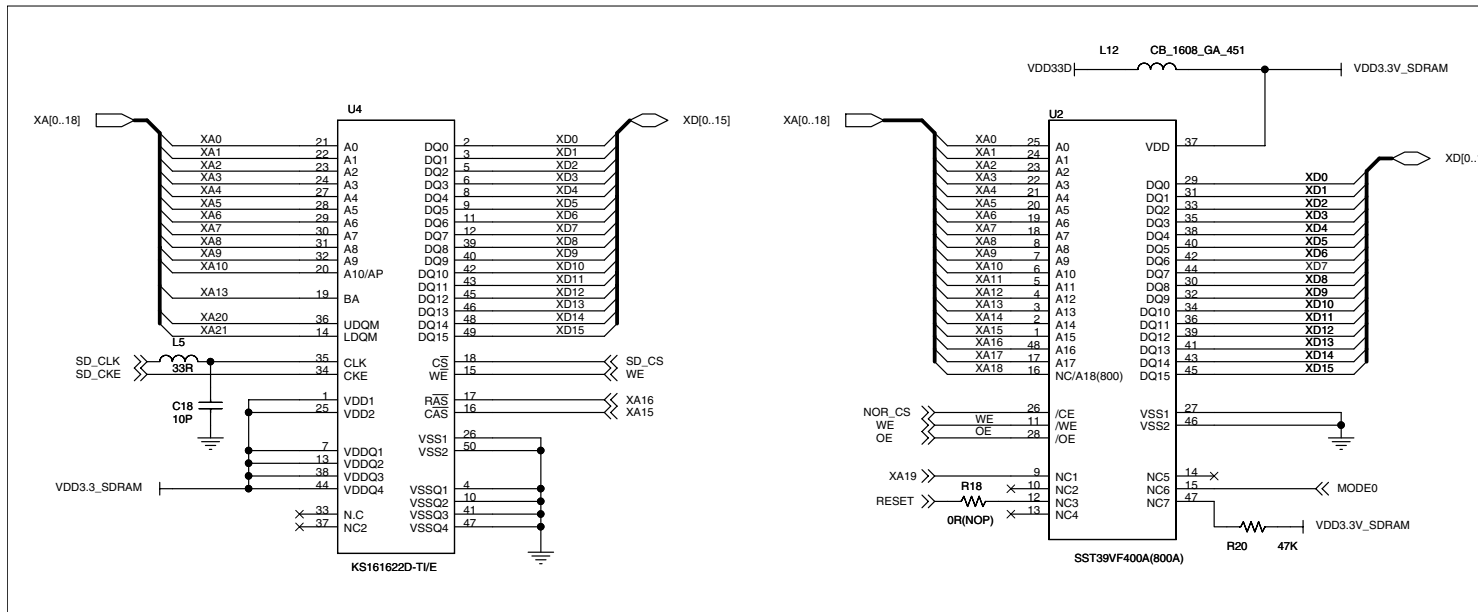

This Service Document is only available as data

Änderungen vorbehalten/Subject to alteration

Made by GRUNDIG in Germany • TCC 0506 HH

<http://www.grundig.com>

RC6800-AP_POWER
ISSUE : 1

RCD6800-01-CD SERVO

NOR_FLASH_SDRAM_COECD

RCD6800-04-USB-SD/MMC

RCD6800-05-LCD_KEY

RCD6800 TUNER-TELECHIP

Ersatzteilliste Spare Parts List

AUDIO

11 / 2005

BEEZZ RCD 6800 DEC

BESTELL-NR. / ORDER NO.: GDR5000

POS. NR. POS. NO.	ABB. FIG.	MATERIAL-NR. PART NUMBER	ANZ. QTY.	BEZEICHNUNG 	DESCRIPTION 
		GDR5000		BEEZZ RCD 6800 DEC SCHWARZ TAUSCHGERAET	BEEZZ RCD 6800 DEC BLACK EXCHANGE SET
0001.000		759540541100		STABANTENNE	ROD ANTENNA
0002.000		759540541200		BATTERIEFACHDECKEL	BATTERY DOOR
0010.000		720117138300		FERNBEDIENUNG	REMOTE CONTROL
0015.000!		829099100300		NETZKABEL M.FLACHSTECKER GWN9.	MAINS LEAD W.FLAT PLUG GWN9.0
		720114063000		BEDIENUNGSANLEITUNG D,GB,F,I,PE,NL,PL,DK,S,FIN,TR	INSTURCTION MANUALP D,GB,F,I,PE,NL,PL,DK,S,FIN,TR