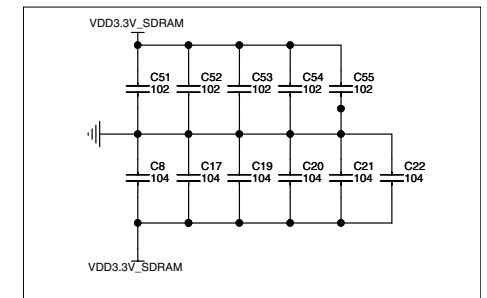

NOR_FLASH_SDRAM_COECD