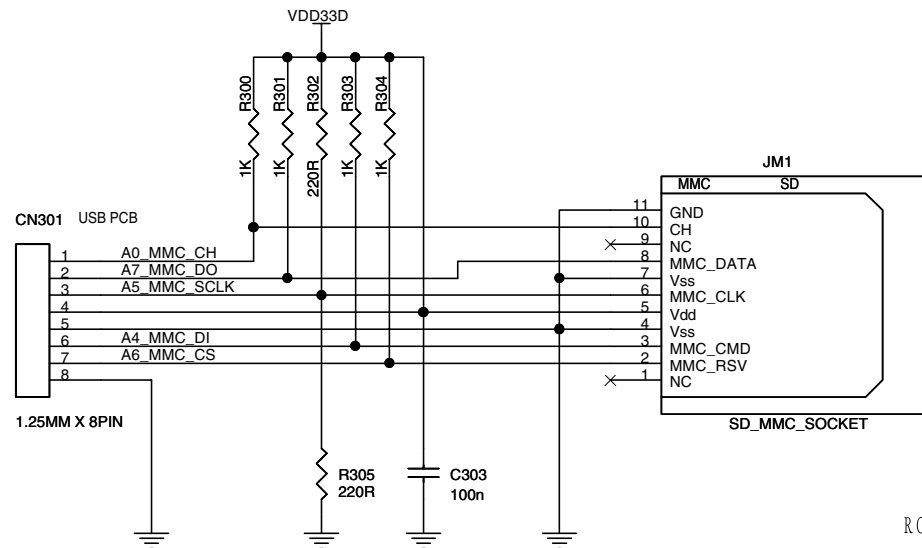

Service Document **Exchange Set**

Beezz RCD 6800 DEC

**Service
Manual**Sicherheit
SafetyMaterialnr./Part No.
720108000001

Es gelten die Vorschriften und Sicherheitshinweise gemäß dem Service Manual „Sicherheit“, Materialnummer 720108000001, sowie zusätzlich die eventuell abweichenden, landesspezifischen Vorschriften!

This Service Document is only available as data

Änderungen vorbehalten/Subject to alteration

Made by GRUNDIG in Germany • TCC 0506 HH

<http://www.grundig.com>

RC6800-AP_POWER
ISSUE : 1

RCD6800-01-CD SERVO

NOR_FLASH_SDRAM_COECD

RCD6800-04-USB-SD/MMC

RCD6800-05-LCD_KEY

RCD6800 TUNER-TELECHIP

Ersatzteilliste Spare Parts List

AUDIO

11 / 2005

BEEZZ RCD 6800 DEC

BESTELL-NR. / ORDER NO.: GDR5000

POS. NR. POS. NO.	ABB. FIG.	MATERIAL-NR. PART NUMBER	ANZ. QTY.	BEZEICHNUNG 	DESCRIPTION 
		GDR5000		BEEZZ RCD 6800 DEC SCHWARZ TAUSCHGERAET	BEEZZ RCD 6800 DEC BLACK EXCHANGE SET
0001.000		759540541100		STABANTENNE	ROD ANTENNA
0002.000		759540541200		BATTERIEFACHDECKEL	BATTERY DOOR
0010.000		720117138300		FERNBEDIENUNG	REMOTE CONTROL
0015.000!		829099100300		NETZKABEL M.FLACHSTECKER GWN9.	MAINS LEAD W.FLAT PLUG GWN9.0
		720114063000		BEDIENUNGSANLEITUNG D,GB,F,I,PE,NL,PL,DK,S,FIN,TR	INSTURCTION MANUALP D,GB,F,I,PE,NL,PL,DK,S,FIN,TR