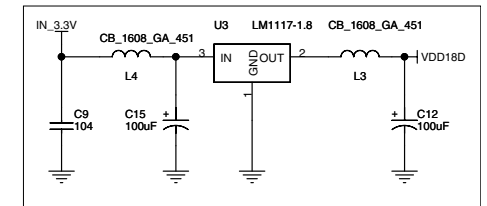

This Service Document is only available as data

Änderungen vorbehalten/Subject to alteration

Made by GRUNDIG in Germany • TCC 0506 HH

<http://www.grundig.com>

RC6800-AP_POWER
ISSUE : 1

RCD6800-01-CD SERVO

NOR_FLASH_SDRAM_COECD

RCD6800-04-USB-SD/MMC

RCD6800-05-LCD_KEY

RCD6800 TUNER-TELECHIP

Ersatzteilliste Spare Parts List

AUDIO

11 / 2005

BEEZZ RCD 6800 DEC

BESTELL-NR. / ORDER NO.: GDR5000

POS. NR. POS. NO.	ABB. FIG.	MATERIAL-NR. PART NUMBER	ANZ. QTY.	BEZEICHNUNG 	DESCRIPTION 
		GDR5000		BEEZZ RCD 6800 DEC SCHWARZ TAUSCHGERAET	BEEZZ RCD 6800 DEC BLACK EXCHANGE SET
0001.000		759540541100		STABANTENNE	ROD ANTENNA
0002.000		759540541200		BATTERIEFACHDECKEL	BATTERY DOOR
0010.000		720117138300		FERNBEDIENUNG	REMOTE CONTROL
0015.000!		829099100300		NETZKABEL M.FLACHSTECKER GWN9.	MAINS LEAD W.FLAT PLUG GWN9.0
		720114063000		BEDIENUNGSANLEITUNG D,GB,F,I,PE,NL,PL,DK,S,FIN,TR	INSTURCTION MANUALP D,GB,F,I,PE,NL,PL,DK,S,FIN,TR