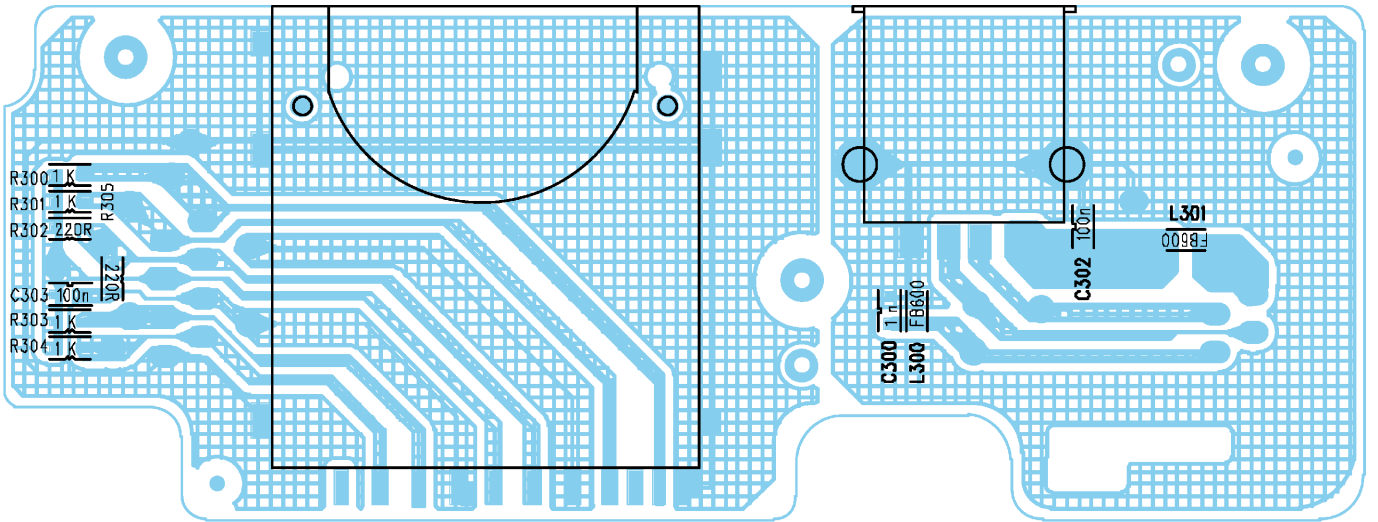

Service Document **Exchange Set**

Beezz RCD 6800 DEC

**Service
Manual**Sicherheit
SafetyMaterialnr./Part No.
720108000001

Es gelten die Vorschriften und Sicherheitshinweise gemäß dem Service Manual „Sicherheit“, Materialnummer 720108000001, sowie zusätzlich die eventuell abweichenden, landesspezifischen Vorschriften!

RCD6800-04-USB-SD/MMC

RCD6800-05-LCD_KEY

RCD6800 TUNER-TELECHIP

Ersatzteilliste Spare Parts List

AUDIO

11 / 2005

BEEZZ RCD 6800 DEC

BESTELL-NR. / ORDER NO.: GDR5000

POS. NR. POS. NO.	ABB. FIG.	MATERIAL-NR. PART NUMBER	ANZ. QTY.	BEZEICHNUNG 	DESCRIPTION 
		GDR5000		BEEZZ RCD 6800 DEC SCHWARZ TAUSCHGERAET	BEEZZ RCD 6800 DEC BLACK EXCHANGE SET
0001.000		759540541100		STABANTENNE	ROD ANTENNA
0002.000		759540541200		BATTERIEFACHDECKEL	BATTERY DOOR
0010.000		720117138300		FERNBEDIENUNG	REMOTE CONTROL
0015.000!		829099100300		NETZKABEL M.FLACHSTECKER GWN9.	MAINS LEAD W.FLAT PLUG GWN9.0
		720114063000		BEDIENUNGSANLEITUNG D,GB,F,I,PE,NL,PL,DK,S,FIN,TR	INSTURCTION MANUALP D,GB,F,I,PE,NL,PL,DK,S,FIN,TR