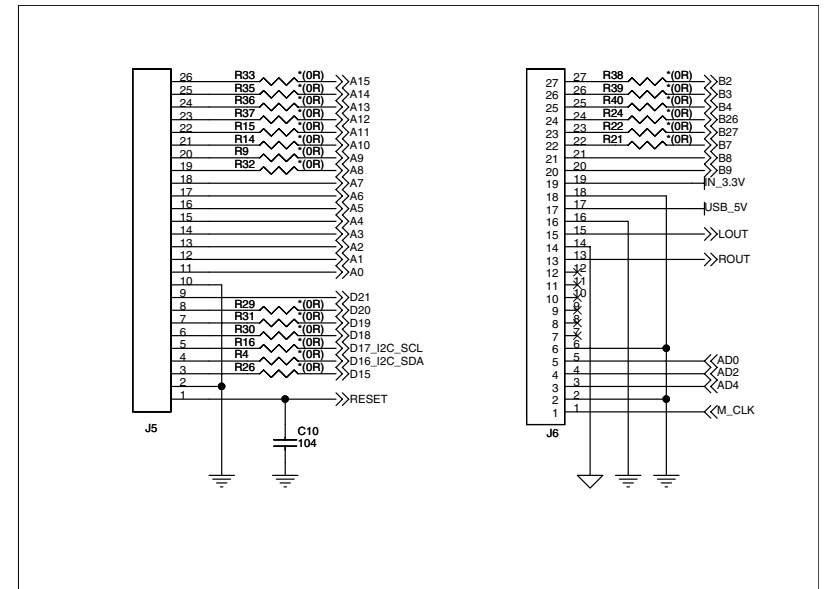

This Service Document is only available as data

Änderungen vorbehalten/Subject to alteration

Made by GRUNDIG in Germany • TCC 0506 HH

<http://www.grundig.com>

RC6800-AP_POWER
ISSUE : 1

RCD6800-01-CD SERVO

NOR_FLASH_SDRAM_COECD

RCD6800-04-USB-SD/MMC

RCD6800-05-LCD_KEY

RCD6800 TUNER-TELECHIP

Ersatzteilliste Spare Parts List

AUDIO

11 / 2005

BEEZZ RCD 6800 DEC

BESTELL-NR. / ORDER NO.: GDR5000

POS. NR. POS. NO.	ABB. FIG.	MATERIAL-NR. PART NUMBER	ANZ. QTY.	BEZEICHNUNG 	DESCRIPTION 
		GDR5000		BEEZZ RCD 6800 DEC SCHWARZ TAUSCHGERAET	BEEZZ RCD 6800 DEC BLACK EXCHANGE SET
0001.000		759540541100		STABANTENNE	ROD ANTENNA
0002.000		759540541200		BATTERIEFACHDECKEL	BATTERY DOOR
0010.000		720117138300		FERNBEDIENUNG	REMOTE CONTROL
0015.000!		829099100300		NETZKABEL M.FLACHSTECKER GWN9.	MAINS LEAD W.FLAT PLUG GWN9.0
		720114063000		BEDIENUNGSANLEITUNG D,GB,F,I,PE,NL,PL,DK,S,FIN,TR	INSTURCTION MANUALP D,GB,F,I,PE,NL,PL,DK,S,FIN,TR