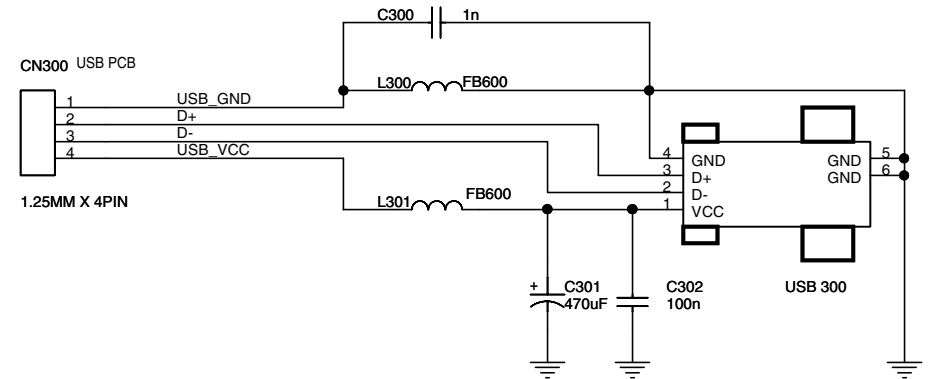

Service Document **Exchange Set**

Beezz RCD 6800 DEC

**Service
Manual**Sicherheit
SafetyMaterialnr./Part No.
720108000001

Es gelten die Vorschriften und Sicherheitshinweise gemäß dem Service Manual „Sicherheit“, Materialnummer 720108000001, sowie zusätzlich die eventuell abweichenden, landesspezifischen Vorschriften!

This Service Document is only available as data

Änderungen vorbehalten/Subject to alteration

Made by GRUNDIG in Germany • TCC 0506 HH

<http://www.grundig.com>

RC6800-AP_POWER
ISSUE : 1

RCD6800-01-CD SERVO

NOR_FLASH_SDRAM_COECD

RCD6800-04-USB-SD/MMC

RCD6800-05-LCD_KEY

RCD6800 TUNER-TELECHIP

Ersatzteilliste Spare Parts List

AUDIO

11 / 2005

BEEZZ RCD 6800 DEC

BESTELL-NR. / ORDER NO.: GDR5000

POS. NR. POS. NO.	ABB. FIG.	MATERIAL-NR. PART NUMBER	ANZ. QTY.	BEZEICHNUNG 	DESCRIPTION 
		GDR5000		BEEZZ RCD 6800 DEC SCHWARZ TAUSCHGERAET	BEEZZ RCD 6800 DEC BLACK EXCHANGE SET
0001.000		759540541100		STABANTENNE	ROD ANTENNA
0002.000		759540541200		BATTERIEFACHDECKEL	BATTERY DOOR
0010.000		720117138300		FERNBEDIENUNG	REMOTE CONTROL
0015.000!		829099100300		NETZKABEL M.FLACHSTECKER GWN9.	MAINS LEAD W.FLAT PLUG GWN9.0
		720114063000		BEDIENUNGSANLEITUNG D,GB,F,I,PE,NL,PL,DK,S,FIN,TR	INSTURCTION MANUALP D,GB,F,I,PE,NL,PL,DK,S,FIN,TR