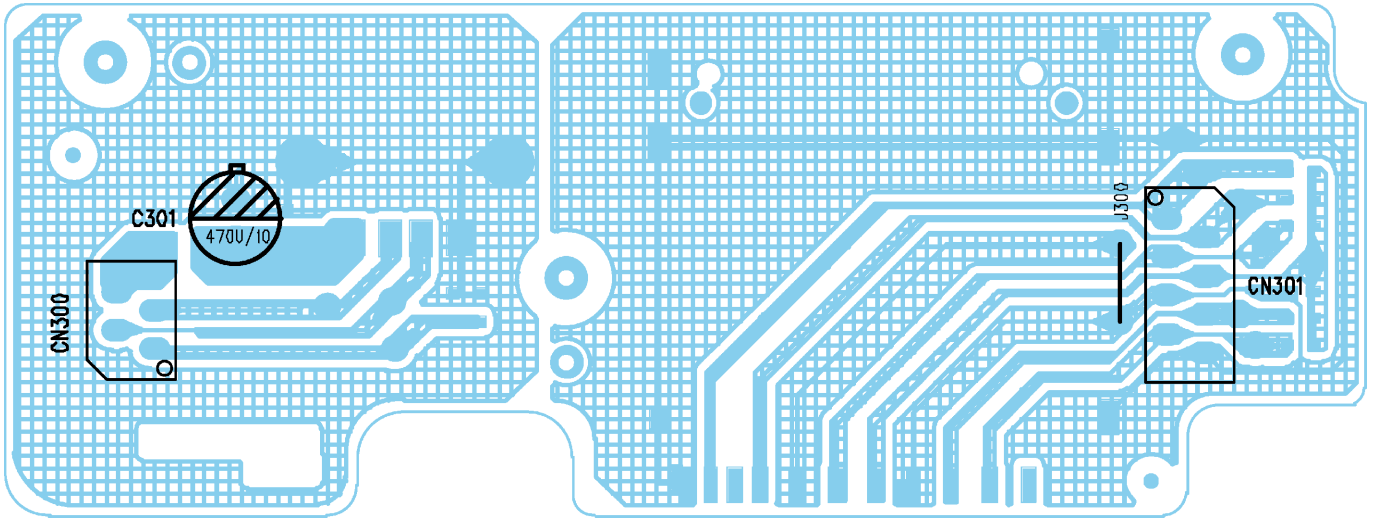

Service Document **Exchange Set**

Beezz RCD 6800 DEC

**Service
Manual**Sicherheit
SafetyMaterialnr./Part No.
720108000001

Es gelten die Vorschriften und Sicherheitshinweise gemäß dem Service Manual „Sicherheit“, Materialnummer 720108000001, sowie zusätzlich die eventuell abweichenden, landesspezifischen Vorschriften!

RCD6800-04-USB-SD/MMC

RCD6800-05-LCD_KEY

RCD6800 TUNER-TELECHIP

Ersatzteilliste Spare Parts List

AUDIO

11 / 2005

BEEZZ RCD 6800 DEC

BESTELL-NR. / ORDER NO.: GDR5000

POS. NR. POS. NO.	ABB. FIG.	MATERIAL-NR. PART NUMBER	ANZ. QTY.	BEZEICHNUNG 	DESCRIPTION 
		GDR5000		BEEZZ RCD 6800 DEC SCHWARZ TAUSCHGERAET	BEEZZ RCD 6800 DEC BLACK EXCHANGE SET
0001.000		759540541100		STABANTENNE	ROD ANTENNA
0002.000		759540541200		BATTERIEFACHDECKEL	BATTERY DOOR
0010.000		720117138300		FERNBEDIENUNG	REMOTE CONTROL
0015.000!		829099100300		NETZKABEL M.FLACHSTECKER GWN9.	MAINS LEAD W.FLAT PLUG GWN9.0
		720114063000		BEDIENUNGSANLEITUNG D,GB,F,I,PE,NL,PL,DK,S,FIN,TR	INSTURCTION MANUALP D,GB,F,I,PE,NL,PL,DK,S,FIN,TR