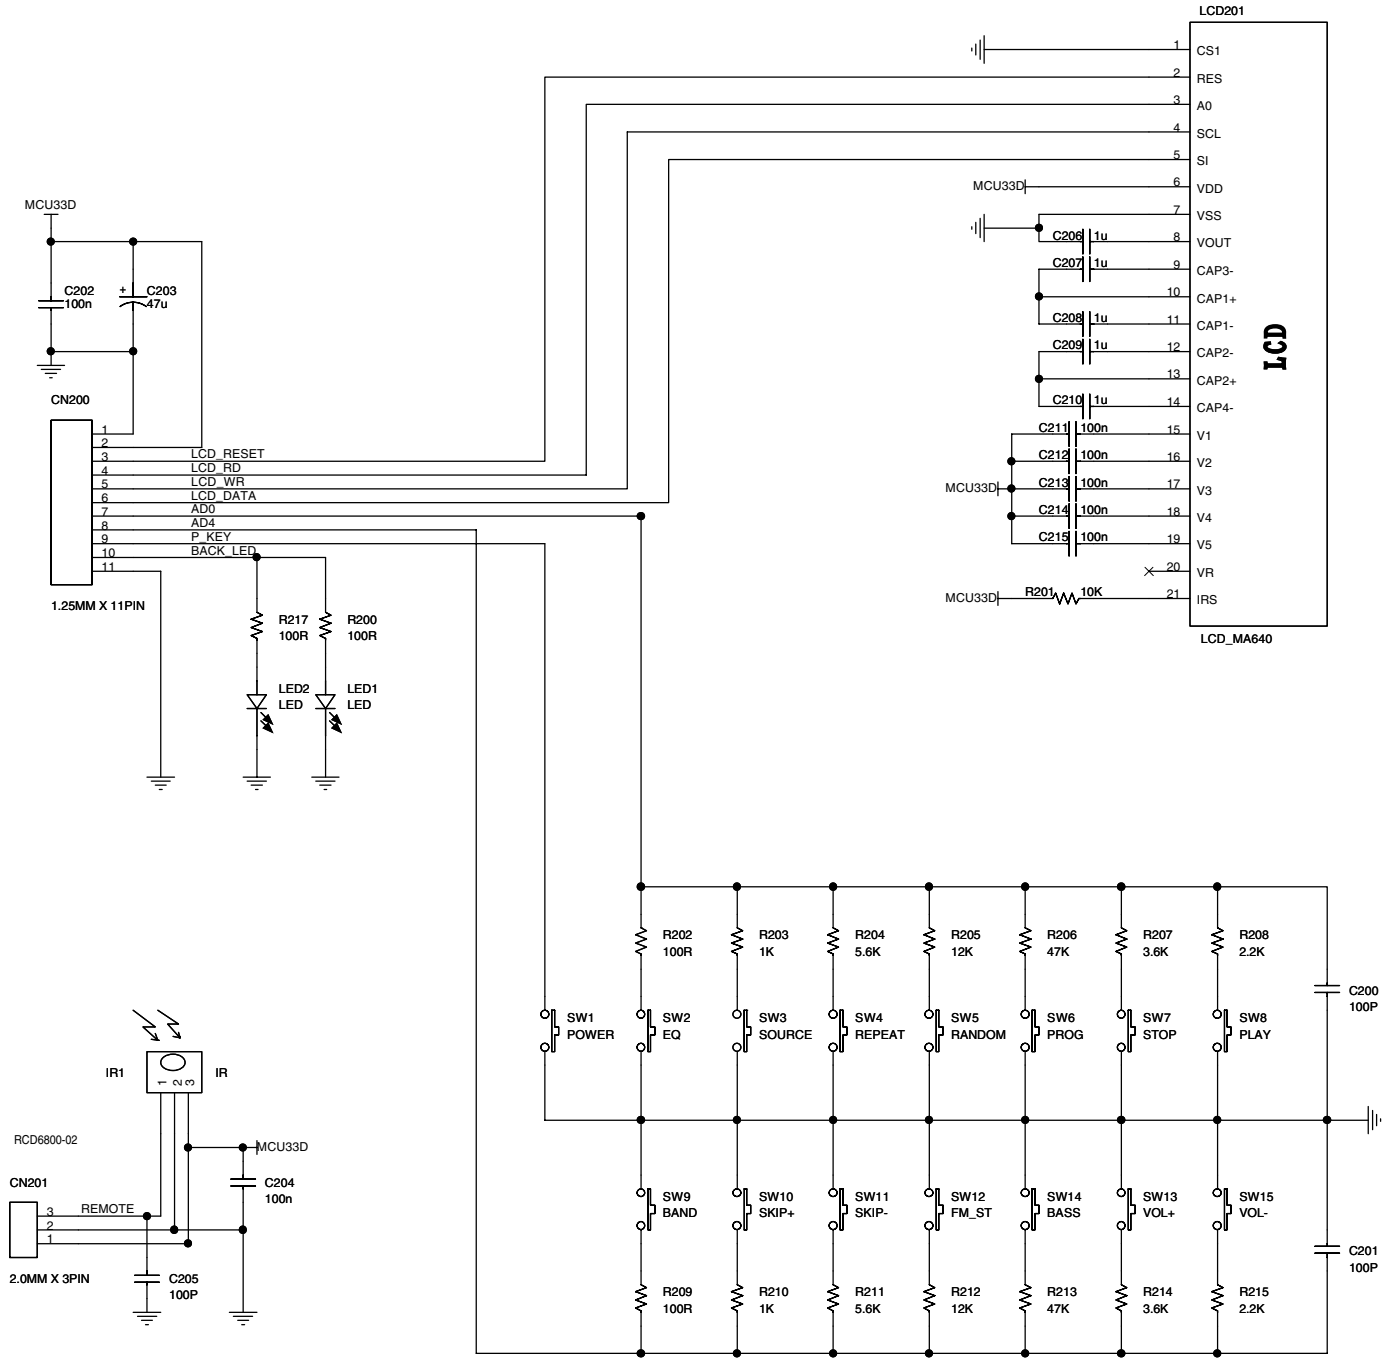

Service Document **Exchange Set**

Beezz RCD 6800 DEC

**Service
Manual**Sicherheit
SafetyMaterialnr./Part No.
720108000001

Es gelten die Vorschriften und Sicherheitshinweise gemäß dem Service Manual „Sicherheit“, Materialnummer 720108000001, sowie zusätzlich die eventuell abweichenden, landesspezifischen Vorschriften!

This Service Document is only available as data

Änderungen vorbehalten/Subject to alteration

Made by GRUNDIG in Germany • TCC 0506 HH

<http://www.grundig.com>

RC6800-AP_POWER
ISSUE : 1

RCD6800-01-CD SERVO

NOR_FLASH_SDRAM_COECD

RCD6800-04-USB-SD/MMC

RCD6800-05-LCD_KEY

RCD6800 TUNER-TELECHIP

Ersatzteilliste Spare Parts List

AUDIO

11 / 2005

BEEZZ RCD 6800 DEC

BESTELL-NR. / ORDER NO.: GDR5000

POS. NR. POS. NO.	ABB. FIG.	MATERIAL-NR. PART NUMBER	ANZ. QTY.	BEZEICHNUNG 	DESCRIPTION 
		GDR5000		BEEZZ RCD 6800 DEC SCHWARZ TAUSCHGERAET	BEEZZ RCD 6800 DEC BLACK EXCHANGE SET
0001.000		759540541100		STABANTENNE	ROD ANTENNA
0002.000		759540541200		BATTERIEFACHDECKEL	BATTERY DOOR
0010.000		720117138300		FERNBEDIENUNG	REMOTE CONTROL
0015.000!		829099100300		NETZKABEL M.FLACHSTECKER GWN9.	MAINS LEAD W.FLAT PLUG GWN9.0
		720114063000		BEDIENUNGSANLEITUNG D,GB,F,I,PE,NL,PL,DK,S,FIN,TR	INSTURCTION MANUALP D,GB,F,I,PE,NL,PL,DK,S,FIN,TR