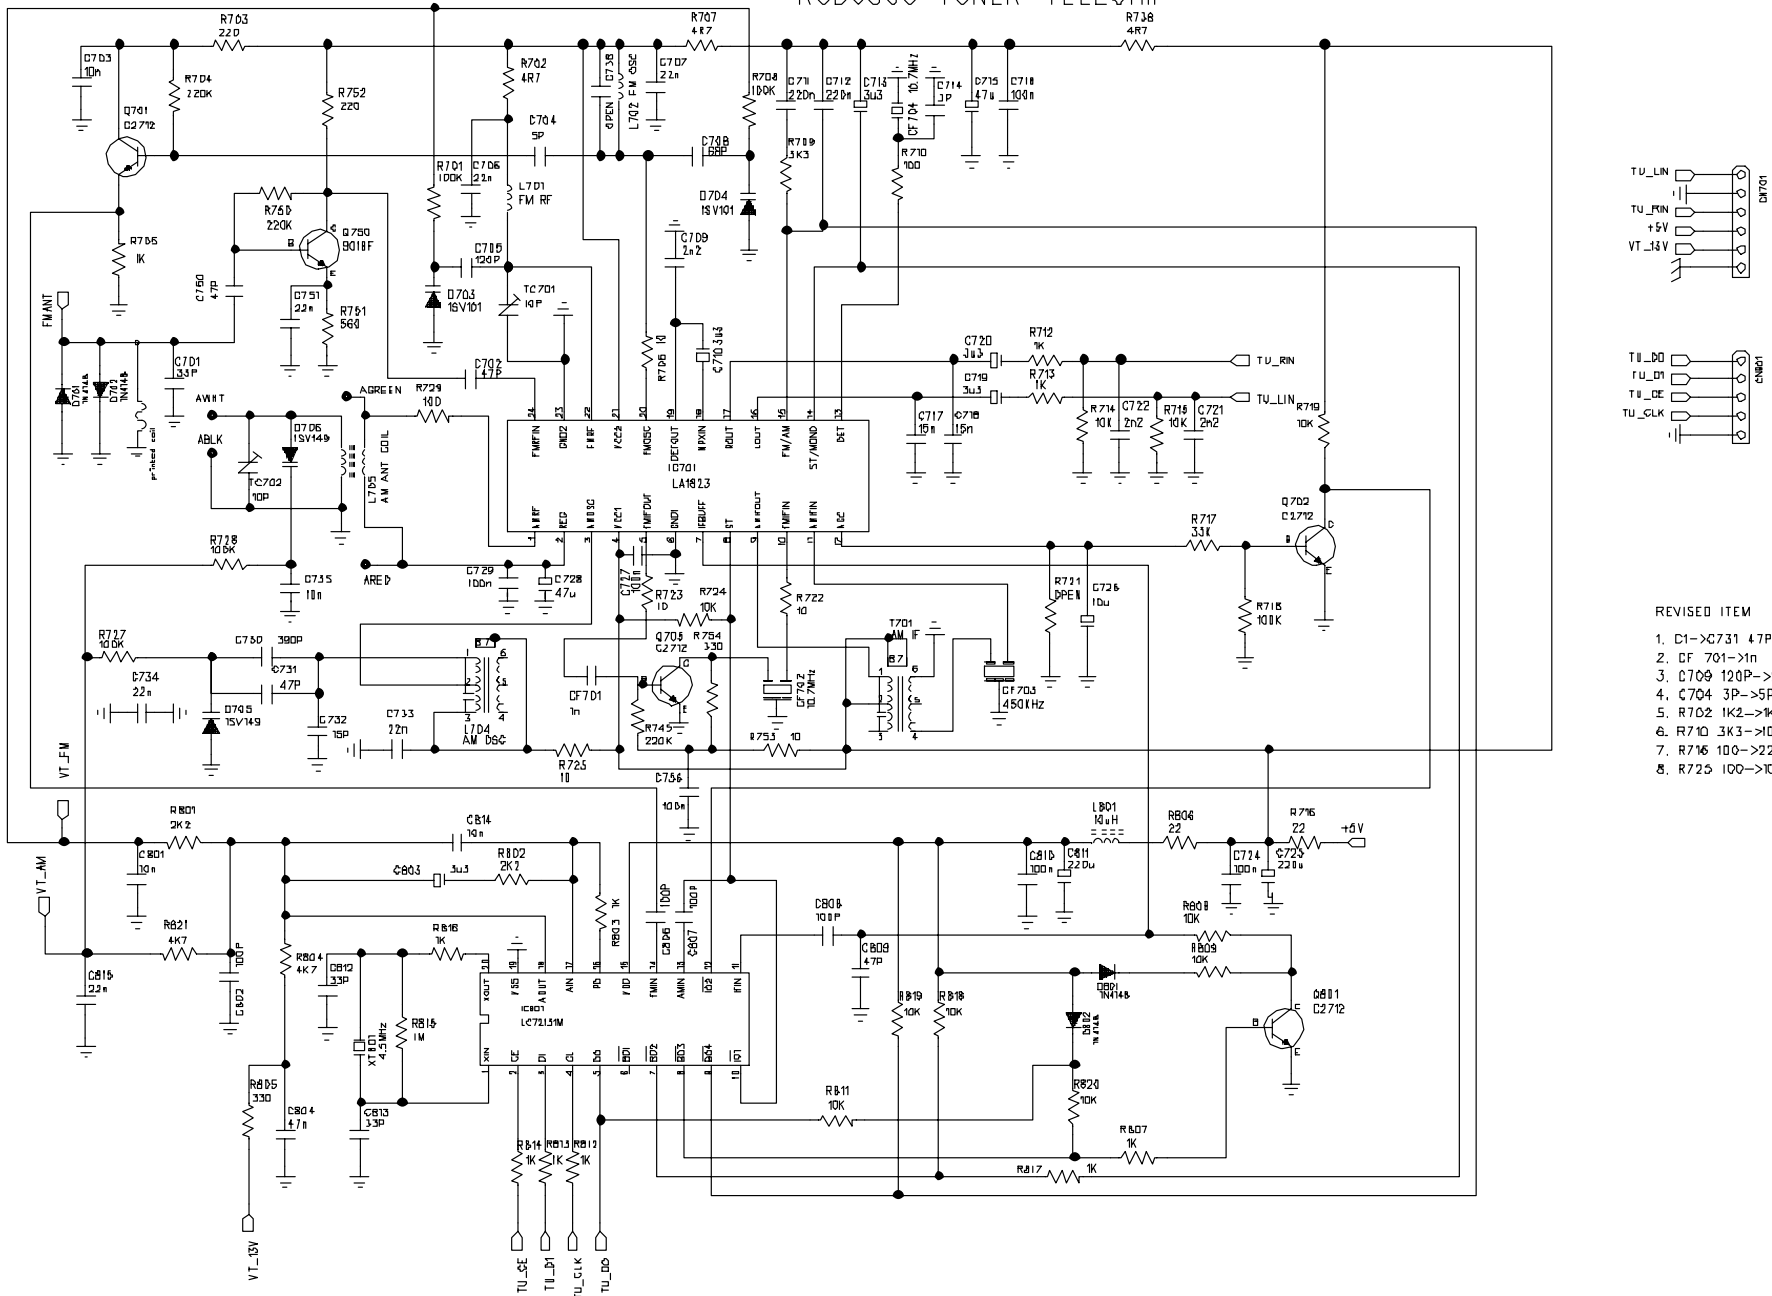

Service Document **Exchange Set**

Beezz RCD 6800 DEC

**Service
Manual**Sicherheit
SafetyMaterialnr./Part No.
720108000001

Es gelten die Vorschriften und Sicherheitshinweise gemäß dem Service Manual „Sicherheit“, Materialnummer 720108000001, sowie zusätzlich die eventuell abweichenden, landesspezifischen Vorschriften!

This Service Document is only available as data

Änderungen vorbehalten/Subject to alteration

Made by GRUNDIG in Germany • TCC 0506 HH

<http://www.grundig.com>

RC6800-AP_POWER
ISSUE : 1

RCD6800-01-CD SERVO

NOR_FLASH_SDRAM_COECD

RCD6800-04-USB-SD/MMC

RCD6800-05-LCD_KEY

RCD6800 TUNER-TELECHIP

Ersatzteilliste Spare Parts List

AUDIO

11 / 2005

BEEZZ RCD 6800 DEC

BESTELL-NR. / ORDER NO.: GDR5000

POS. NR. POS. NO.	ABB. FIG.	MATERIAL-NR. PART NUMBER	ANZ. QTY.	BEZEICHNUNG 	DESCRIPTION 
		GDR5000		BEEZZ RCD 6800 DEC SCHWARZ TAUSCHGERAET	BEEZZ RCD 6800 DEC BLACK EXCHANGE SET
0001.000		759540541100		STABANTENNE	ROD ANTENNA
0002.000		759540541200		BATTERIEFACHDECKEL	BATTERY DOOR
0010.000		720117138300		FERNBEDIENUNG	REMOTE CONTROL
0015.000!		829099100300		NETZKABEL M.FLACHSTECKER GWN9.	MAINS LEAD W.FLAT PLUG GWN9.0
		720114063000		BEDIENUNGSANLEITUNG D,GB,F,I,PE,NL,PL,DK,S,FIN,TR	INSTURCTION MANUALP D,GB,F,I,PE,NL,PL,DK,S,FIN,TR