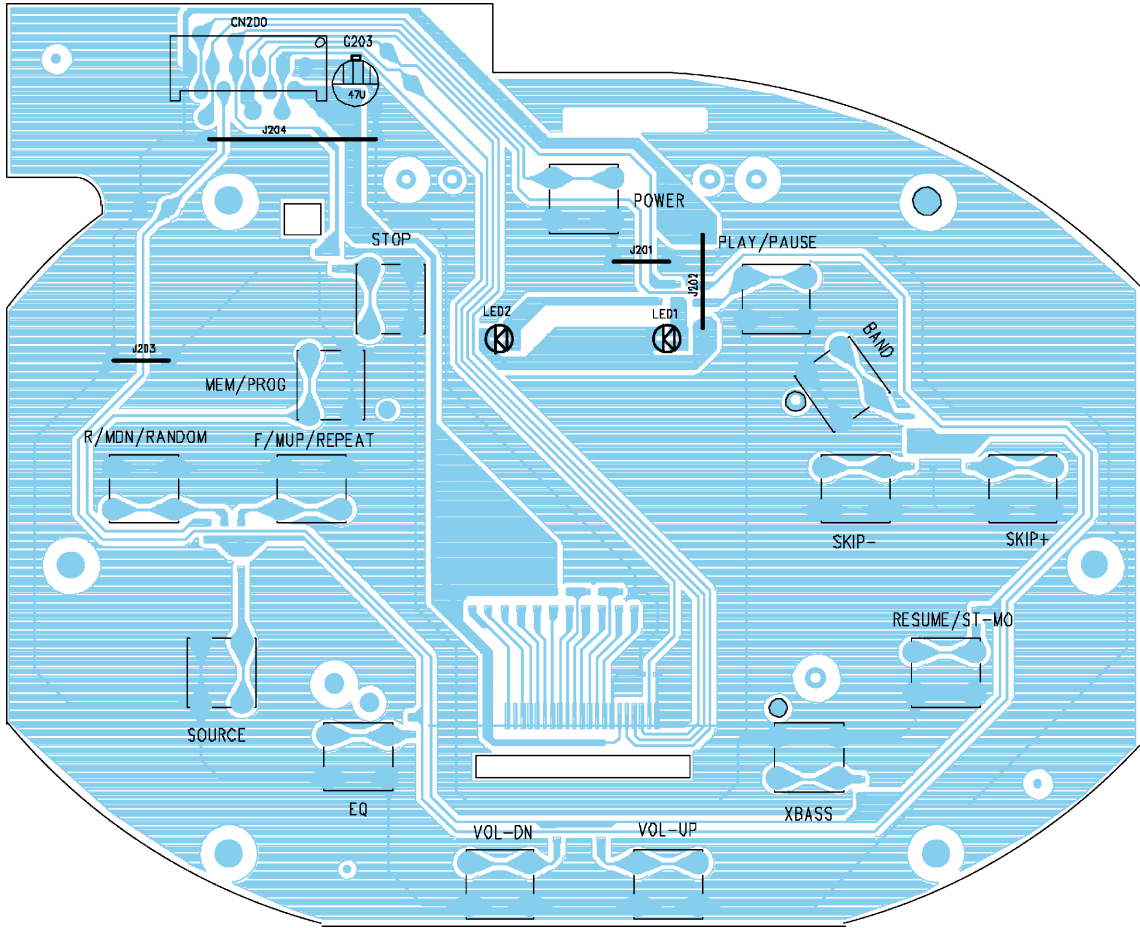

Service Document **Exchange Set**

Beezz RCD 6800 DEC

**Service
Manual**Sicherheit
SafetyMaterialnr./Part No.
720108000001

Es gelten die Vorschriften und Sicherheitshinweise gemäß dem Service Manual „Sicherheit“, Materialnummer 720108000001, sowie zusätzlich die eventuell abweichenden, landesspezifischen Vorschriften!

RCD6800-04-USB-SD/MMC

RCD6800-05-LCD_KEY

RCD6800 TUNER-TELECHIP

Ersatzteilliste Spare Parts List

AUDIO

11 / 2005

BEEZZ RCD 6800 DEC

BESTELL-NR. / ORDER NO.: GDR5000

POS. NR. POS. NO.	ABB. FIG.	MATERIAL-NR. PART NUMBER	ANZ. QTY.	BEZEICHNUNG 	DESCRIPTION 
		GDR5000		BEEZZ RCD 6800 DEC SCHWARZ TAUSCHGERAET	BEEZZ RCD 6800 DEC BLACK EXCHANGE SET
0001.000		759540541100		STABANTENNE	ROD ANTENNA
0002.000		759540541200		BATTERIEFACHDECKEL	BATTERY DOOR
0010.000		720117138300		FERNBEDIENUNG	REMOTE CONTROL
0015.000!		829099100300		NETZKABEL M.FLACHSTECKER GWN9.	MAINS LEAD W.FLAT PLUG GWN9.0
		720114063000		BEDIENUNGSANLEITUNG D,GB,F,I,PE,NL,PL,DK,S,FIN,TR	INSTURCTION MANUALP D,GB,F,I,PE,NL,PL,DK,S,FIN,TR